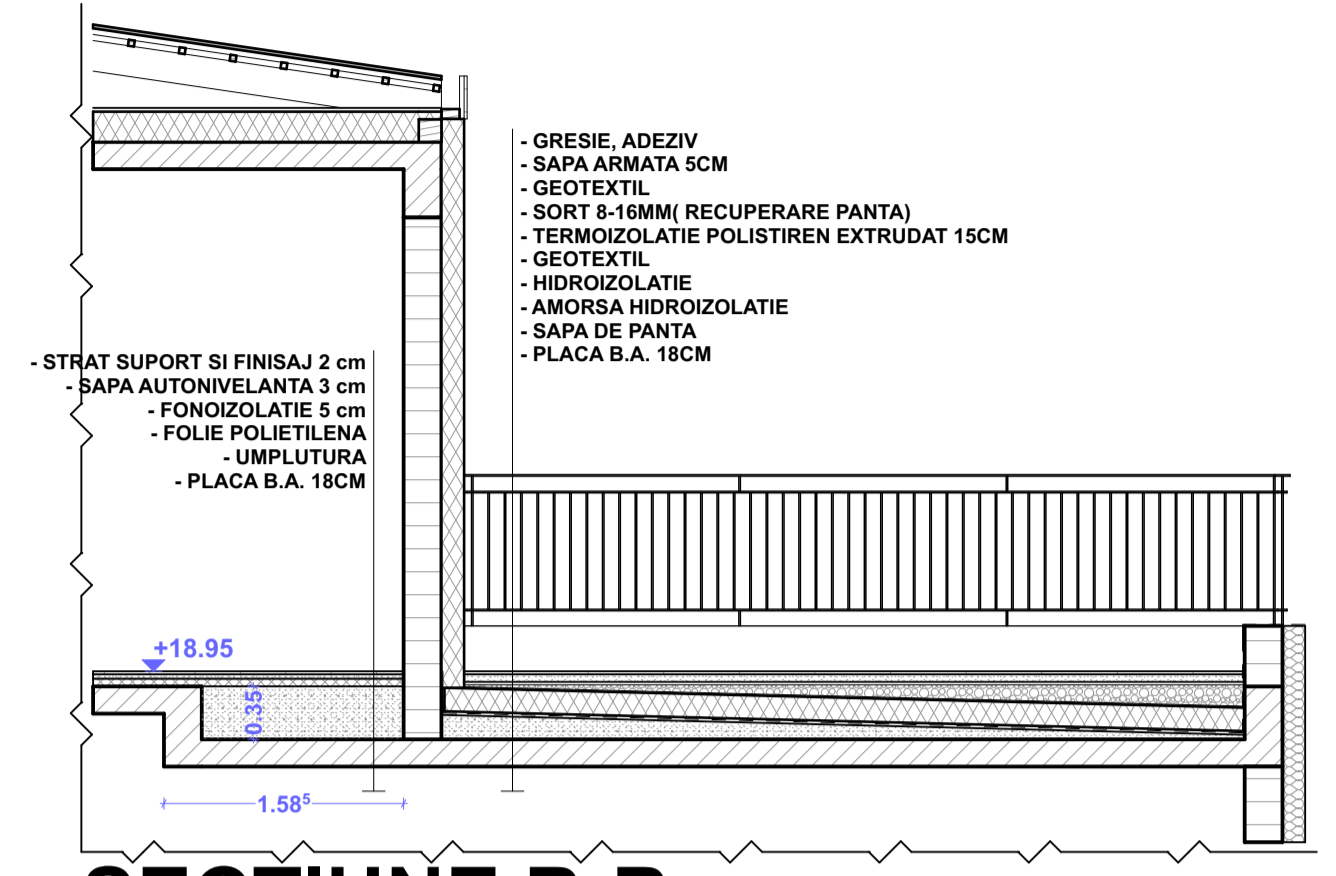

SECTIUNE A-A

SECTIUNE B-B

SECTIUNE A-A, B-B				523b/2013	
Titlu de proiectare	Planșă M&A nr. 7, ap. 2, 550162 Sibiu tel fax: 0269-432198	proiect	MODIFICARE DE TEMA IN TIMPUL EXECUTIEI LA AUT. NR.	nr. nr.	523b/2013
scara	grafias@yaho.com www.grafias.ro	scara	795 din 2210/2013-CONSTRUIRE IMOBIL, BS, BT, BS	nr.	
desenat	arh. Nemes Bianca	data	06.2018	adresa	SIBIU
proiectat	arh. Vladimir Grigorov	scara	1:50	nume	P.T.
desenat	arh. Nemes Bianca	scara		adresa	CALEA SURII MICI, F.N.
desenat	arh. Nemes Bianca	scara		nume	S.C. SOLID INVESTMENT S.R.L.
desenat	arh. Nemes Bianca	scara		nr.	01
desenat	arh. Nemes Bianca	scara		nr.	A08